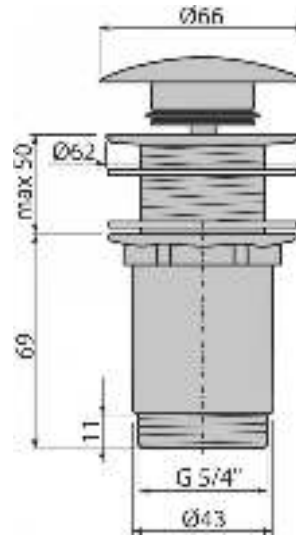

## A395

Донный клапан сифона для умывальника CLICK/CLACK 5/4",  
цельнометаллический с большой заглушкой, без перелива

### Содержание комплекта

- Хромированная стальная пробка
- Силиконовая прокладка 2 шт.
- Корпус слива

### Технические параметры

- Диаметр резьбы 5/4 "